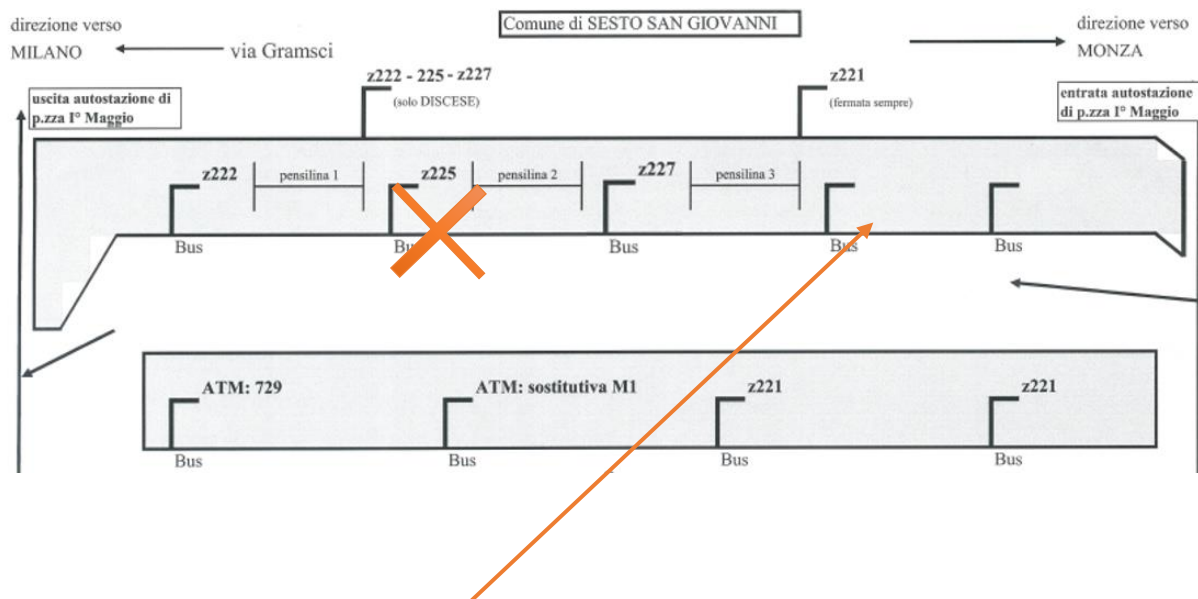

z225 Sesto FS/M1 - Cinisello - Nova M.se**Spostamento temporaneo del capolinea di Sesto S. Giovanni
per la linea z225 martedì 26 Ottobre 2021**

Si comunica che, causa lavori alla rete idrica martedì 26 ottobre 2021 dalle ore 9.00 alle ore 16.00 il capolinea della linea z225 a Sesto S. Giovanni viene temporaneamente spostato alle spalle del capolinea della linea z227.

Capolinea provvisorio z225 Martedì 26/10/2021 dalle 9.00 alle 16.00